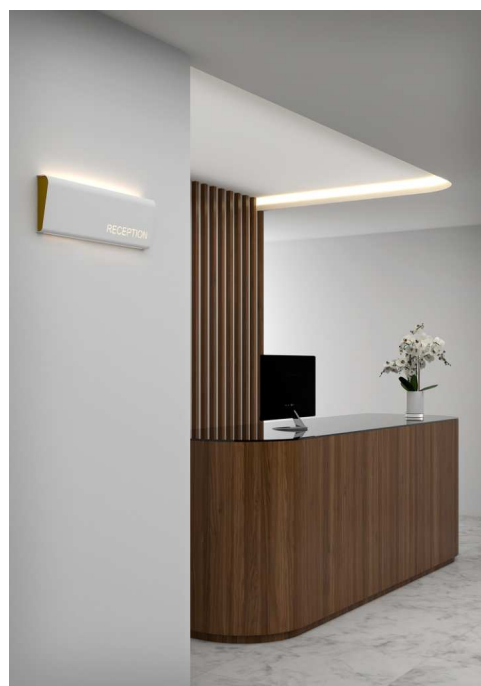

SUTIL A-225/60

Designer	Nacho Timón
Application	Applique murale
Armature	Acier
Diffuseur	Méthacrylate
Ampoule	Led
Puissance	10 W
Lumen	1.100 lm
Kelvin	3.000K
Interrupteur	Non
IP	20
Classe	I
RF	850°
F	Installation sur surfaces inflammables