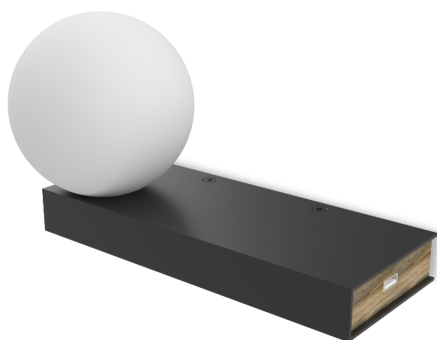

BALANCE A-228

Diseñador Equipo Pujol

Aplicación Aplique

Armazón Acero

Difusor Cristal

Lámpara Led

Portalámparas G9

Interruptor Si

IP 20

Clase I

RF 850º

F Instalación en superficies inflamables

Acabados

B-BLANCO N-NEGRO

Dimensiones