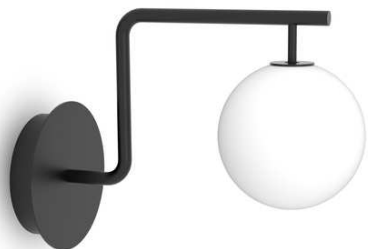

ZIG A-224/C

Colección ZIG

Diseñador Nacho Timón

Aplicación Aplique

Armazón Acero

Difusor Cristal

Lámpara Led

Portalámparas E27

Interruptor No

IP 20

Clase I

RF 850º

F Instalación en superficies inflamables

Acabados

N-NEGRO

Dimensiones