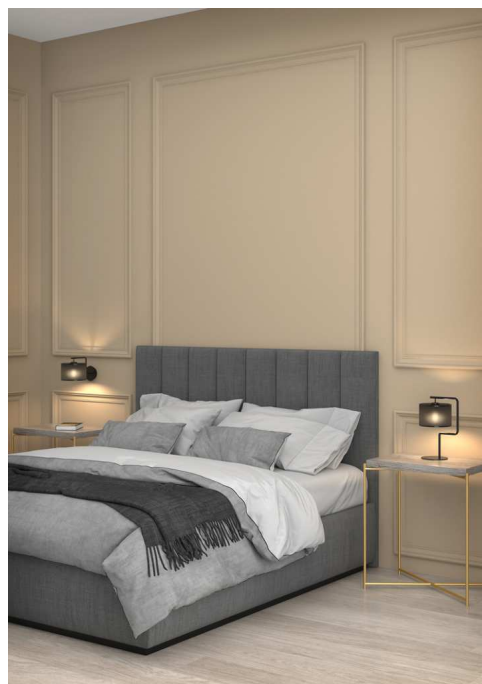

ZIG A-224/T

Colección ZIG

Diseñador Nacho Timón

Aplicación Aplique

Armazón Acero

Difusor Tela

Lámpara Led

Portalámparas E27