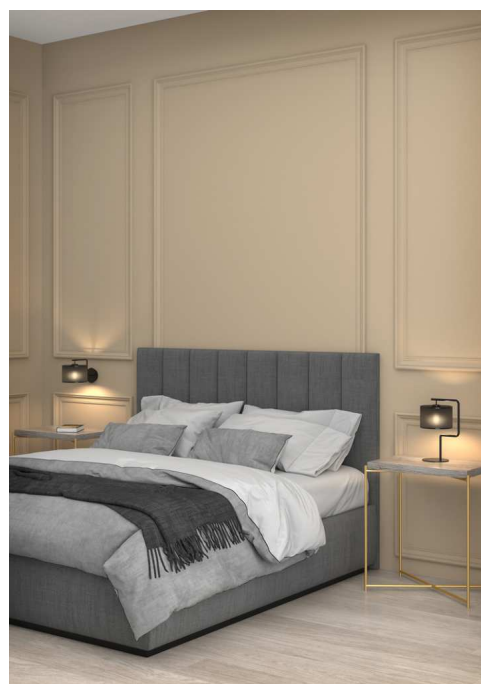

ZIG A-224/T

Collection	ZIG
Designer	Nacho Timón
Application	Applique murale

Armature Acier

Diffuseur Tissu

Ampoule Led

Douille E27

Interrupteur Non

IP 20