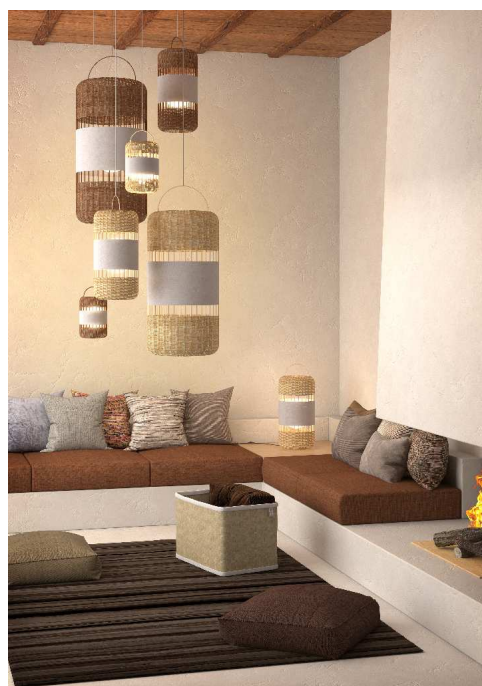

NATURAL MIC-02-50

Colección NATURAL

Diseñador Equipo Pujol

Aplicación Colgante

Armazón Mimbre

Difusor Cristal

Lámpara Led

Portalámparas E27