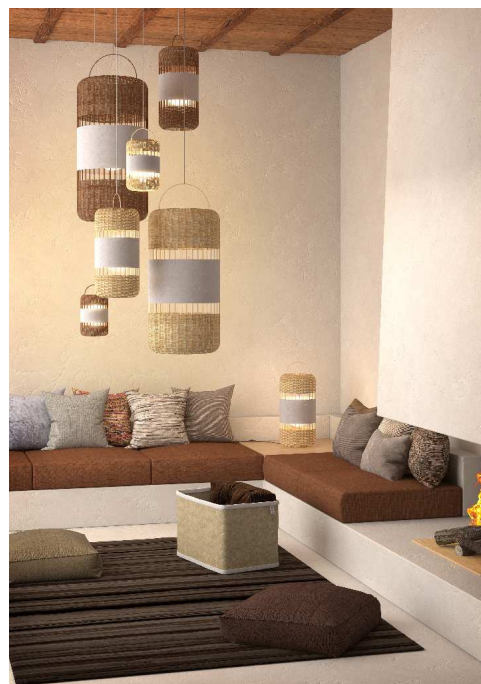

# NATURAL MIS-02-20

Colección	NATURAL
Diseñador	Equipo Pujol
Aplicación	Sobremesa
Armazón	Mimbre
Difusor	Cristal
Lámpara	Led
Portalámparas	E27
Interruptor	Si
IP	20
Clase	I
F	Instalación en superficies inflamables

## Acabados

NA

BU