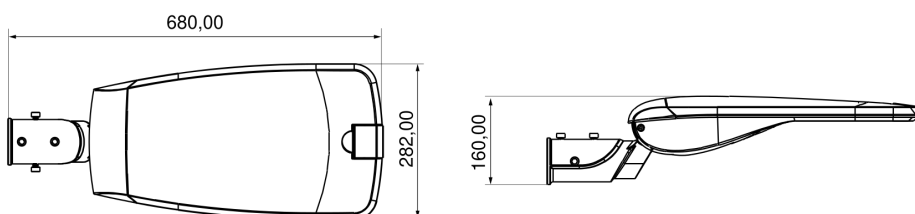

LE MISURE

Dati elettrici

Tecnologia di illuminazione:	LED
Fattore di potenza:	>0,95
Frequenza:	50/60 Hz
Classe di isolamento:	Classe II

Potenza consumata:	50 W
Tensione:	180 - 277 V
Corrente de ingresso:	0,23 A
Protezione contro le sovratensioni:	Si