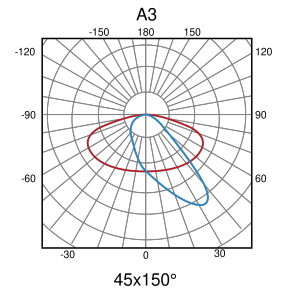

Download

Arm stradale RUA 50W M 4000K 45X150° 1-10V

LE MISURE

Dati elettrici

Tecnologia di illuminazione:	LED
Fattore di potenza:	>0,95
Frequenza:	50/60 Hz
Classe di isolamento:	Classe II

Potenza consumata:	50 W
Tensione:	180 - 277 V
Corrente de ingresso:	0,23 A
Protezione contro le sovratensioni:	Si

Dati fotometrici

Temperatura di colore:	4000K
Indice di resa cromatica:	>70
Ordinamento MacAdam:	3
Lampada colori/applicazione:	Bianco neutro
Flusso luminoso reale:	6550 lm
Flusso luminoso nominale:	7750 lm
Efficienza luminosa:	131 lm/W
Efficienza luminosa nominale:	155 lm/W
Simmetria ottica:	Asimmetrico
Angolo di apertura:	45 ° x 150 °
Numero di LED:	90
Tipo di LED:	SMD3030
Vita utile:	100000 h L80B10
Cicli di accensione:	60000

Dati fisici

Colore:	RAL9006
Materiale:	Lega di alluminio
Materiale della clip:	Lega di alluminio
Guarnizione di tenuta:	Neoprene
Angolo di inclinazione:	15 °
Temperatura di funzionamento:	-30 ~ 50 °C
Grado di protezione IK:	IK08