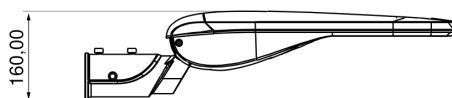

SCHEMA TECNICA

Armature stradali / RUA

Ref. CVM003.A1.SR

5 ANNO DI GARANTIA PRO 2700 K

50 W 0,23 A 142 lm/w 6091 lm

IP66 IK08 CRI >70 100000 h Apertura: 60x150°

-30 a 50 °C

CE ENAC RoHS

Download

Arm stradale RUA 50W M 2700K 60X150°

LE MISURE

Dati elettrici

Tecnologia di illuminazione:	LED
Fattore di potenza:	>0,95
Frequenza:	50/60 Hz
Classe di isolamento:	Classe II

Potenza consumata:	50 W
Tensione:	198 - 264 V
Corrente de ingresso:	0,23 A
Protezione contro le sovratensioni:	Si

Dati fotometrici

Temperatura di colore:	2700K
Indice di resa cromatica:	>70
Ordinamento MacAdam:	3
Lampada colori/applicazione:	Bianco caldo
Flusso luminoso reale:	6091 lm
Flusso luminoso nominale:	7091 lm
Efficienza luminosa:	121,82 lm/W
Efficienza luminosa nominale:	141,82 lm/W
Simmetria ottica:	Asimmetrico
Angolo di apertura:	60 ° x 150 °
Numero di LED:	90
Tipo di LED:	SMD3030
Vita utile:	100000 h L80B10
Cicli di accensione:	60000

Dati dimensionali

Tipo di installazione:	IEn supporto	Formato:	Rettangolare
Lunghezza esterna:	680 mm	Larghezza esterna:	282 mm
Alteza/Profondità:	160 mm	Superficie esposta al vento:	0,879 m ²
Peso:	6,20 Kg		