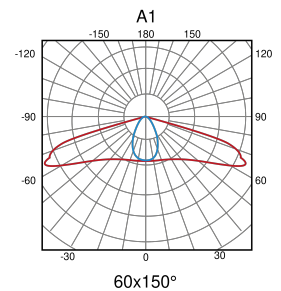

Download

Arm stradale RUA 50W M 2700K 60X150°

LE MISURE

Dati elettrici

Tecnologia di illuminazione:	LED
Fattore di potenza:	>0,95
Frequenza:	50/60 Hz
Classe di isolamento:	Classe II

Potenza consumata:	50 W
Tensione:	198 - 264 V
Corrente de ingresso:	0,23 A
Protezione contro le sovratensioni:	Si

Dati fotometrici

Temperatura di colore:	2700K
Indice di resa cromatica:	>70
Ordinamento MacAdam:	3
Lampada colori/applicazione:	Bianco caldo
Flusso luminoso reale:	6091 lm
Flusso luminoso nominale:	7091 lm
Efficienza luminosa:	121,82 lm/W
Efficienza luminosa nominale:	141,82 lm/W
Simmetria ottica:	Asimmetrico
Angolo di apertura:	60 ° x 150 °
Numero di LED:	90
Tipo di LED:	SMD3030
Vita utile:	100000 h L80B10
Cicli di accensione:	60000

Dati fisici

Colore:	RAL9006	Finitura:	Argento
Materiale:	Lega di alluminio	Materiale diffusore:	Vetro temperato
Materiale della clip:	Lega di alluminio	Materiale delle lenti:	PMMA
Guarnizione di tenuta:	Neoprene	Angolo di rotazione:	15 °
Angolo di inclinazione:	15 °	Temperatura di funzionamento:	-30 ~ 50 °C
Grado di protezione IP:	IP66	Grado di protezione IK:	IK08

Dati dimensionali

Tipo di installazione:	IEn supporto	Formato:	Rettangolare
Lunghezza esterna:	680 mm	Larghezza esterna:	282 mm
Alteza/Profondità:	160 mm	Superficie esposta al vento:	0,879 m ²
Peso:	6,20 Kg		