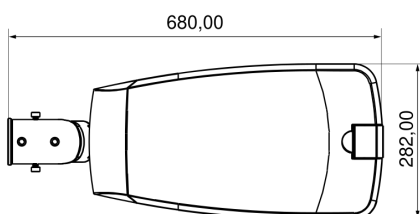

LE MISURE

Dati elettrici

Tecnologia di illuminazione:	LED
Fattore di potenza:	>0,95
Frequenza:	50/60 Hz
Classe di isolamento:	Classe II

Potenza consumata:	50 W
Tensione:	198 - 264 V
Corrente de ingresso:	0,23 A
Protezione contro le sovratensioni:	Si