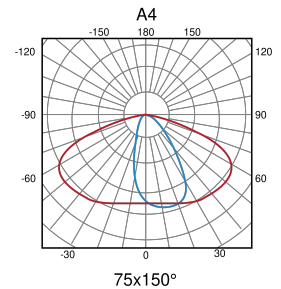

Download

Arm stradale RUA 50W M 2700K 75X150°

LE MISURE

Dati elettrici

Tecnologia di illuminazione:	LED
Fattore di potenza:	>0,95
Frequenza:	50/60 Hz
Classe di isolamento:	Classe II

Potenza consumata:	50 W
Tensione:	198 - 264 V
Corrente de ingresso:	0,23 A
Protezione contro le sovratensioni:	Si

Dati fotometrici

Temperatura di colore:	2700K
Indice di resa cromatica:	>70
Ordinamento MacAdam:	3
Lampada colori/applicazione:	Bianco caldo
Flusso luminoso reale:	6091 lm
Flusso luminoso nominale:	7091 lm
Efficienza luminosa:	121,82 lm/W
Efficienza luminosa nominale:	141,82 lm/W
Simmetria ottica:	Asimmetrico
Angolo di apertura:	75 ° x 150 °
Numero di LED:	90
Tipo di LED:	SMD3030
Vita utile:	100000 h L80B10
Cicli di accensione:	60000

Dati dimensionali

Tipo di installazione:	IEn supporto	Formato:	Rettangolare
Lunghezza esterna:	680 mm	Larghezza esterna:	282 mm
Alteza/Profondità:	160 mm	Superficie esposta al vento:	0,879 m ²
Peso:	6,20 Kg		