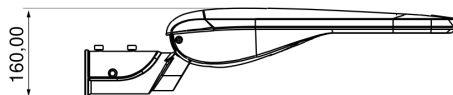

SCHEMA TECNICA

Armature stradali / RUA

Ref. CVM003.A4.SR

5 ANNO DI GARANTIA PRO 2700 K

50 W 0,23 A 142 lm/w 6091 lm

IP66 IK08 CRI >70 100000 h Apertura: 75x150°

-30 a 50 °C

CE ENAC RoHS

Download

Arm stradale RUA 50W M 2700K 75X150°

LE MISURE

Dati elettrici

Tecnologia di illuminazione:	LED
Fattore di potenza:	>0,95
Frequenza:	50/60 Hz
Classe di isolamento:	Classe II

Potenza consumata:	50 W
Tensione:	198 - 264 V
Corrente de ingresso:	0,23 A
Protezione contro le sovratensioni:	Si

Dati fotometrici

Temperatura di colore:	2700K
Indice di resa cromatica:	>70
Ordinamento MacAdam:	3
Lampada colori/applicazione:	Bianco caldo
Flusso luminoso reale:	6091 lm
Flusso luminoso nominale:	7091 lm
Efficienza luminosa:	121,82 lm/W
Efficienza luminosa nominale:	141,82 lm/W
Simmetria ottica:	Asimmetrico
Angolo di apertura:	75 ° x 150 °
Numero di LED:	90
Tipo di LED:	SMD3030
Vita utile:	100000 h L80B10
Cicli di accensione:	60000

Dati dimensionali

Tipo di installazione:	IEn supporto	Formato:	Rettangolare
Lunghezza esterna:	680 mm	Larghezza esterna:	282 mm
Alteza/Profondità:	160 mm	Superficie esposta al vento:	0,879 m ²
Peso:	6,20 Kg		