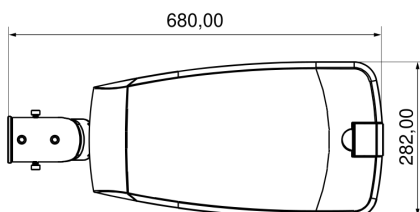

LE MISURE

Dati elettrici

Tecnologia di illuminazione:	LED
Fattore di potenza:	>0,95
Frequenza:	50/60 Hz
Classe di isolamento:	Classe II

Potenza consumata:	50 W
Tensione:	198 - 264 V
Corrente de ingresso:	0,23 A
Protezione contro le sovratensioni:	Si