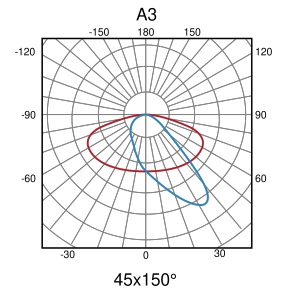

## LE MISURE

## Dati fotometrici

Temperatura di colore:	4000K
Indice di resa cromatica:	>70
Ordinamento MacAdam:	3
Lampada colori/applicazione:	Bianco neutro
Flusso luminoso reale:	11520 lm
Flusso luminoso nominale:	13292 lm
Efficienza luminosa:	128 lm/W
Efficienza luminosa nominale:	147,69 lm/W
Simmetria ottica:	Asimmetrico
Angolo di apertura:	45 ° x 150 °
Numero di LED:	90
Tipo di LED:	SMD3030
Vita utile:	100000 h L80B10
Cicli di accensione:	60000