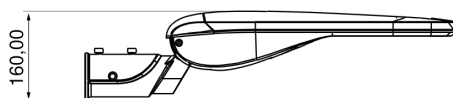

LE MISURE

Dati elettrici

Tecnologia di illuminazione:	LED
Fattore di potenza:	>0,95
Frequenza:	50/60 Hz
Classe di isolamento:	Classe II

Potenza consumata:	90 W
Tensione:	198 - 264 V
Corrente de ingresso:	0,41 A
Protezione contro le sovratensioni:	Si