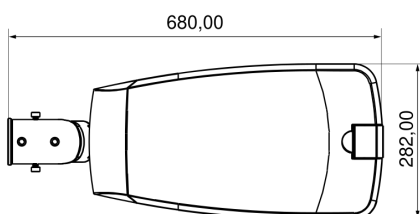

LE MISURE

Dati elettrici

Tecnologia di illuminazione:	LED
Fattore di potenza:	>0,95
Frequenza:	50/60 Hz
Classe di isolamento:	Classe II

Potenza consumata:	90 W
Tensione:	198 - 264 V
Corrente de ingresso:	0,41 A
Protezione contro le sovratensioni:	Si