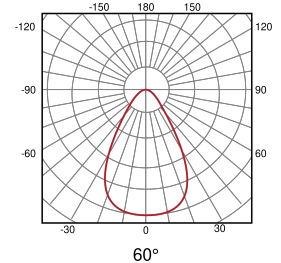

## LE MISURE

## Dati fotometrici

Temperatura di colore:	5700K
Indice di resa cromatica:	>80
Lampeggiare:	Senza sfarfallio
Ordinamento MacAdam:	3
Lampada colori/applicazione:	Bianco freddo
Flusso luminoso reale:	770 lm
Flusso luminoso nominale:	875 lm
Massima intensità luminosa:	400 cd
Efficienza luminosa:	110 lm/W
Efficienza luminosa nominale:	125 lm/W
Simmetria ottica:	Simmetrico
Angolo di apertura:	60 °
Numero di LED:	7
Tipo di LED:	SMD2835
Porta lampada:	GU10
Vita utile:	30000 h L70B50
Cicli di accensione:	15000