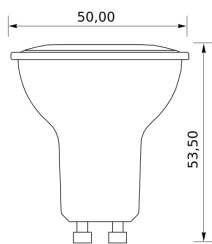

Dati elettrici

Tecnologia di illuminazione:	LED
Fattore di potenza:	>0,50
Frequenza:	50/60 Hz
Classe di isolamento:	Classe II

Potenza consumata:	7 W
Tensione:	200 - 264 V
Corrente de ingresso:	0,06 A