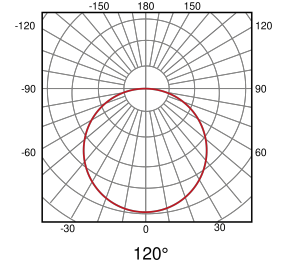

SCHEMA TECNICA

Tubi / TIUB PLUS

Ref. T83260ULBF54

Download

Tubo LED 60cm Chip Samsung SMD2835 Bianco Freddo 54

LE MISURE

Dati elettrici

Tecnologia di illuminazione:	LED
Fattore di potenza:	>0,90
Frequenza:	50/60 Hz
Classe di isolamento:	Classe II

Potenza consumata:	9 W
Tensione:	220 - 240 V
Corrente de ingresso:	0,04 A

Dati fotometrici

Temperatura di colore:	5000K
Indice di resa cromatica:	>80
Lampeggiare:	Senza sfarfallio
Ordinamento MacAdam:	3
Lampada colori/applicazione:	Bianco freddo
Flusso luminoso reale:	991 lm
Flusso luminoso nominale:	1125 lm
Efficienza luminosa:	110,11 lm/W
Efficienza luminosa nominale:	125 lm/W
Simmetria ottica:	Simmetrico
Angolo di apertura:	120 °
Numero di LED:	54
Tipo di LED:	SMD2835
Portalampada:	G13
Vita utile:	50000 h L70B50
Cicli di accensione:	30000

Dati fisici

Materiale:	Polycarbonato	Materiale diffusore:	Alluminio
Temperatura di funzionamento:	-10 ~ 45 °C	Grado di protezione IP:	IP20
Grado di protezione IK:	IK08		

Dati dimensionali

Formato:	1x600	Lunghezza esterna:	605 mm
Larghezza esterna:	29 mm	Peso:	150 gr