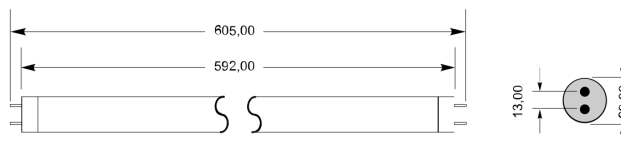

SCHEMA TECNICA

Tubi / TIUB PLUS

Ref. T83260ULBF54

Download

Tubo LED 60cm Chip Samsung SMD2835 Bianco Freddo 54

LE MISURE

Dati elettrici

Tecnologia di illuminazione:	LED
Fattore di potenza:	>0,90
Frequenza:	50/60 Hz
Classe di isolamento:	Classe II

Potenza consumata:	9 W
Tensione:	220 - 240 V
Corrente de ingresso:	0,04 A

Dati fotometrici

Temperatura di colore:	5000K
Indice di resa cromatica:	>80
Lampeggiare:	Senza sfarfallio
Ordinamento MacAdam:	3
Lampada colori/applicazione:	Bianco freddo
Flusso luminoso reale:	991 lm
Flusso luminoso nominale:	1125 lm
Efficienza luminosa:	110,11 lm/W
Efficienza luminosa nominale:	125 lm/W
Simmetria ottica:	Simmetrico
Angolo di apertura:	120 °
Numero di LED:	54
Tipo di LED:	SMD2835
Portalampada:	G13
Vita utile:	50000 h L70B50
Cicli di accensione:	30000

Dati fisici

Materiale:	Polycarbonato	Materiale diffusore:	Alluminio
Temperatura di funzionamento:	-10 ~ 45 °C	Grado di protezione IP:	IP20
Grado di protezione IK:	IK08		

Dati dimensionali

Formato:	1x600	Lunghezza esterna:	605 mm
Larghezza esterna:	29 mm	Peso:	150 gr