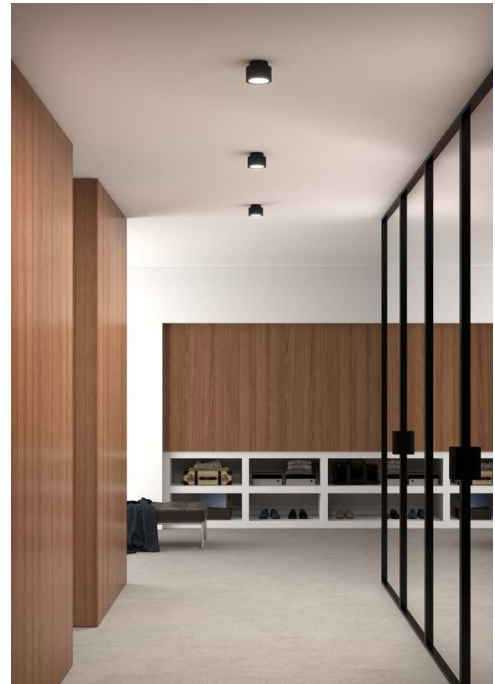

MINIPLAFON PL-150

Diseñador	Equipo Pujol
Aplicación	Plafón
Armazón	Aluminio
Difusor	Cristal
Lámpara	Led
Potencia	5 W
Lumen	750 lm
Kelvin	3.000K
Interruptor	No
IP	44
Clase	I
RF	850º
F	Instalación en superficies inflamables
Opciones	LED 2700K