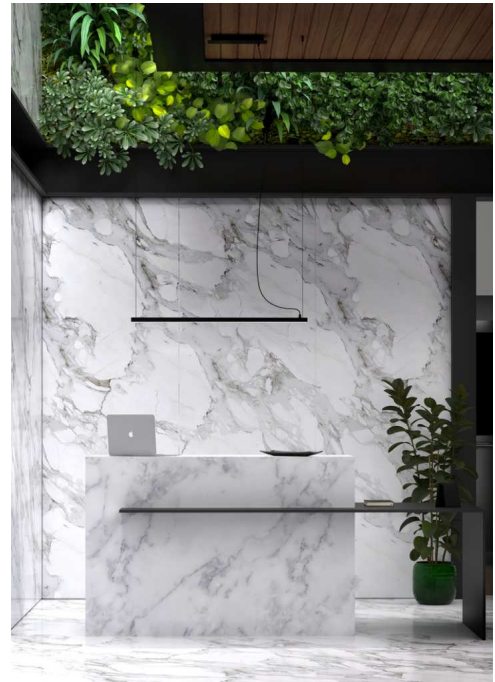

PRIM C-157

Kollektion	PRIM
Designer	Equipo Pujol
Anwendungstyp	Pendelleuchte

Gehäuse	Aluminium
Diffusor	Polykarbonat

Lampentyp	Led
-----------	-----

Leistung	23 W
----------	------

Lumen	4.000 lm
-------	----------