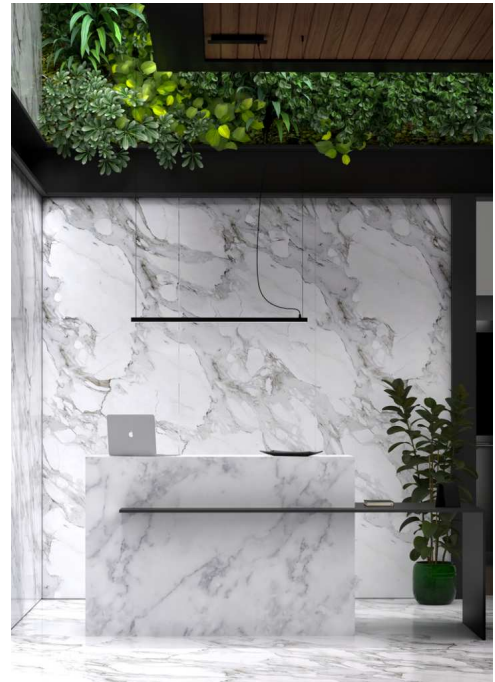

PRIM C-157

Colección PRIM

Diseñador Equipo Pujol

Aplicación Colgante

Armazón Aluminio

Difusor Policarbonato

Lámpara Led

Potencia 23 W