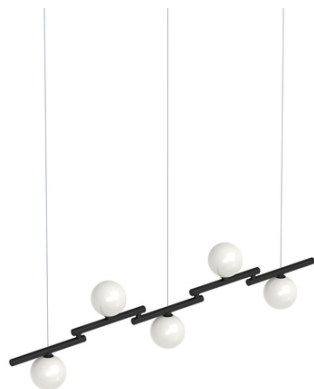

ZEN C-237/5

Designer Hugo Tejada

Anwendungstyp Pendelleuchte

Gehäuse Stahl

Diffusor Glas

Lampentyp Led

Lampenfassung E27

Schalter Nein

IP 20

Klasse I

RF 850°

F Installation auf brennbaren Oberflächen

Farben

N-Schwarz

PO-Gold lackiert

Abmessungen