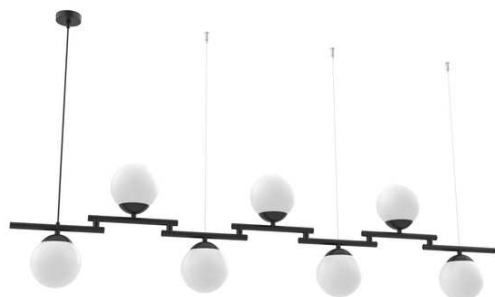

ZEN C-237/7

Designer	Hugo Tejada
Application	Luminaire suspension
Armature	Acier
Diffuseur	Verre
Ampoule	Led
Douille	E27
Interrupteur	Non
IP	20
Classe	I
RF	850°
F	Installation sur surfaces inflammables

Finitions

Dimensions