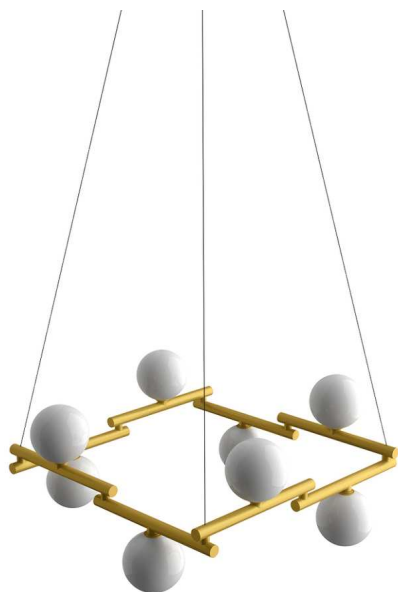

ZEN C-238/8

Designer Hugo Tejada

Anwendungstyp Pendelleuchte

Gehäuse Stahl

Diffusor Glas

Lampentyp Led

Lampenfassung E27

Schalter Nein

IP 20

Klasse I

RF 850°

F Installation auf brennbaren Oberflächen

Farben

PO-Gold lackiert

N-Schwarz

Abmessungen