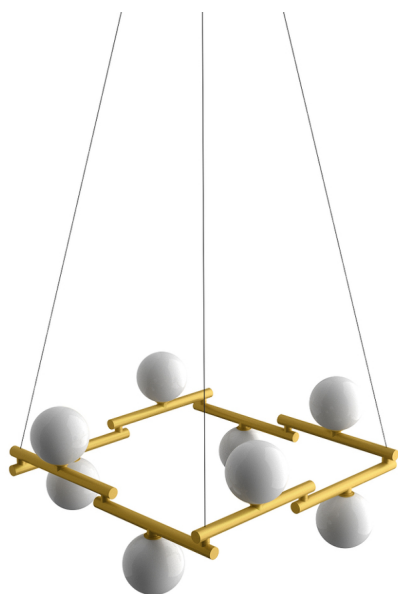

ZEN C-238/8

Diseñador Hugo Tejada

Aplicación Colgante

Armazón Acero

Difusor Cristal

Lámpara Led

Portalámparas E27

Interruptor No

IP 20

Clase I

RF 850º

F Instalación en superficies inflamables

Acabados

N-NEGRO

PO-PINTURA ORO

Dimensiones