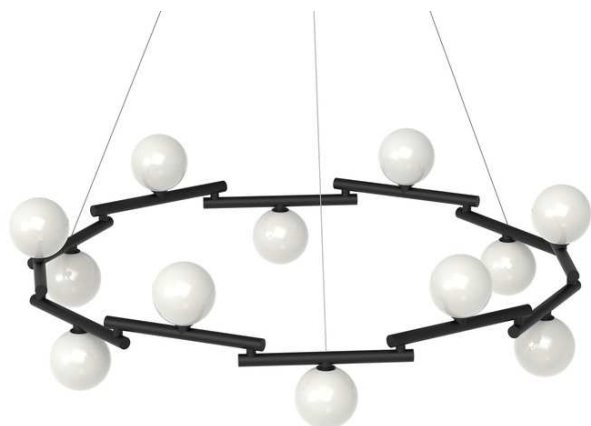

# ZEN C-240/10

**Designer** Hugo Tejada

**Application** Pendant light

**Frame** Steel

**Diffuser** Glass

**Bulb** Led

**lamp holder** E27

**Switch** No

## Finishes

N-Black

PO-Gold lacquered

## Dimensions