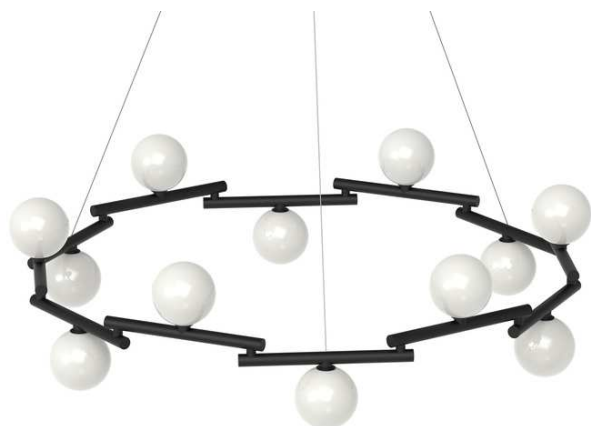

ZEN C-240/10

Diseñador Hugo Tejada

Aplicación Colgante

Armazón Acero

Difusor Cristal

Lámpara Led

Portalámparas E27

Interruptor No

IP 20

Clase I

RF 850º

F Instalación en superficies inflamables

Acabados

N-NEGRO

PO-PINTURA ORO

Dimensiones