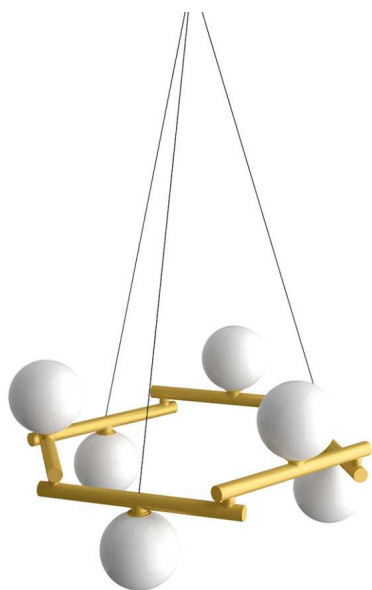

ZEN C-240/6

Designer Hugo Tejada

Anwendungstyp Pendelleuchte

Gehäuse Stahl

Diffusor Glas

Lampentyp Led

Lampenfassung E27

Schalter Nein

IP 20

Klasse I

RF 850°

F Installation auf brennbaren Oberflächen

Farben

N-Schwarz

PO-Gold lackiert

Abmessungen