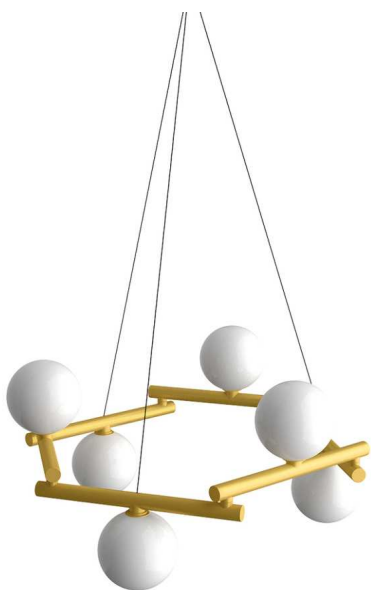

# ZEN C-240/6

**Designer** Hugo Tejada

**Application** Pendant light

**Frame** Steel

**Diffuser** Glass

**Bulb** Led

**lamp holder** E27

**Switch** No

## Dimensions