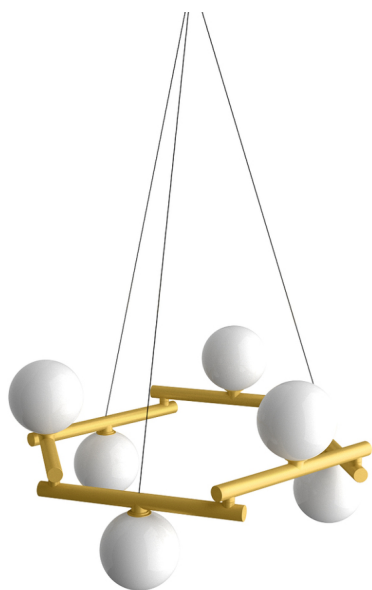

# ZEN C-240/6

**Designer** Hugo Tejada

**Application** Luminaire suspension

**Armature** Acier

**Diffuseur** Verre

**Ampoule** Led

**Douille** E27

**Interrupteur** Non

## Dimensions