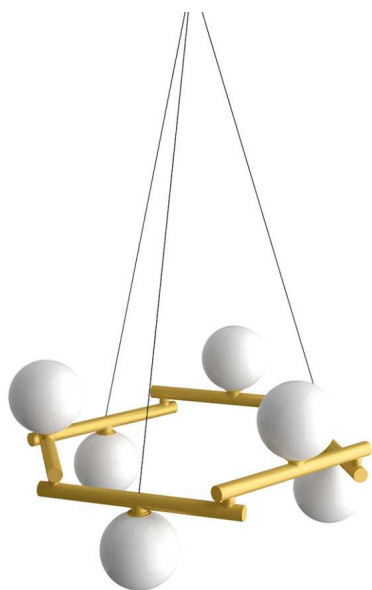

ZEN C-240/6

Designer	Hugo Tejada
Application	Luminaire suspension
Armature	Acier
Diffuseur	Verre
Ampoule	Led
Douille	E27
Interrupteur	Non
IP	20
Classe	I
RF	850°
F	Installation sur surfaces inflammables

Finitions

PO-Peinture or

N-Noir

Dimensions