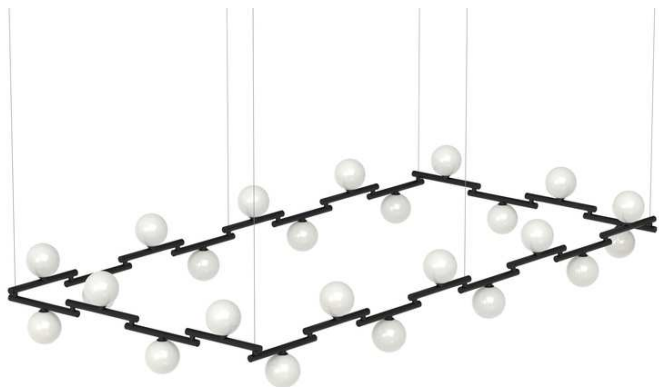

ZEN C-239/24

Designer	Hugo Tejada
Application	Luminaire suspension
Armature	Acier
Diffuseur	Verre
Ampoule	Led
Douille	E27
Interrupteur	Non
IP	20
Classe	I
RF	850°
F	Installation sur surfaces inflammables

Finitions

Dimensions