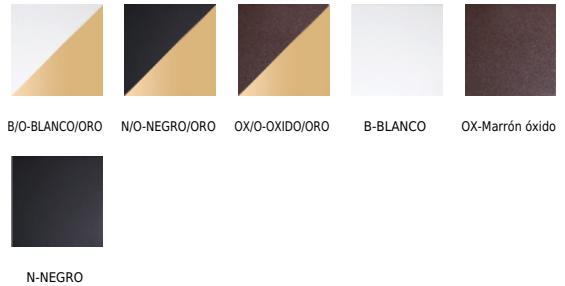

Kelvin 3.000K

Interruptor No

IP 20

Clase I

RF 850º

F Instalación en superficies inflamables

Acabados

Dimensiones