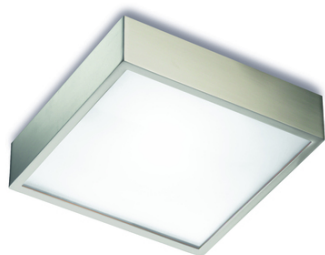

# APOLO PL-881/20 LED

Kollektion	APOLO
Designer	Equipo Pujol
Anwendungstyp	Deckenleuchte
Gehäuse	Messing
Diffusor	Glas
Lampentyp	Led
Leistung	17 W
IP	20
Klasse	I
Optionen	IP44 Clase II,4000K,Solo luz arriba,Solo luz abajo

## Farben

B-Weiss

C-Chrom

NM-Mattvernickelt