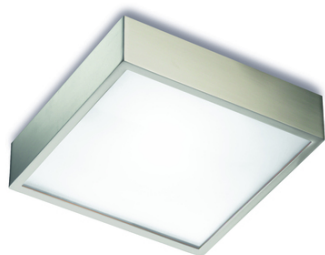

# APOLO PL-881/20 LED

Colección	APOLO
Diseñador	Equipo Pujol
Aplicación	Plafón
Armazón	Latón
Difusor	Cristal
Lámpara	Led
Potencia	17 W
IP	20
Clase	I
Opciones	IP44 Clase II,4000K,Solo luz arriba,Solo luz abajo

## Acabados

C-CROMO

NM-NIQUEL MATE

B-BLANCO