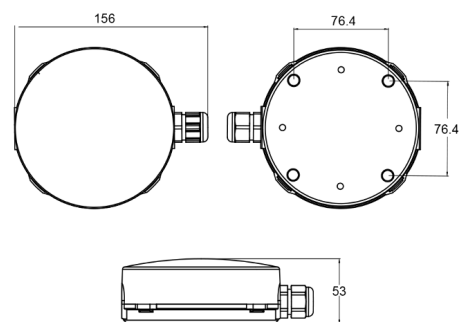

— Specificatie —

 Lichaam: Polycarbonaat

IP IP65

IK IK10

Im Noodverlichting uitgang: 170 ~ 425 lm
Permanente modus: 100 ~ 250 lm

 Autonomie: 1 h, 3 h
Batterij: LiFePO₄

 Oplaadtijd: 12 h, 24 h

 Levering: 230V 50Hz

— Afstandstabel —

Berekend ter referentie LUT3252LXP (250 lm)

h	a	b
2.5 m	2,4 m	6,9 m
3 m	2,4 m	7,2 m
3.5 m	2,1 m	7,2 m
4 m	-	5,9 m
4.5 m	-	4,3 m

Afstandsgegevens berekend zonder reflecties en met een onderhoudsfactor van 0.9.
Conform aan de bijgewerkte norm EN-1838:2024.