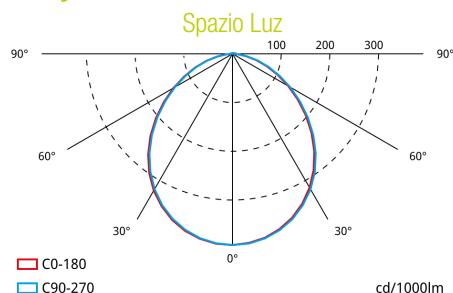

— Fotometrische richtlijn —