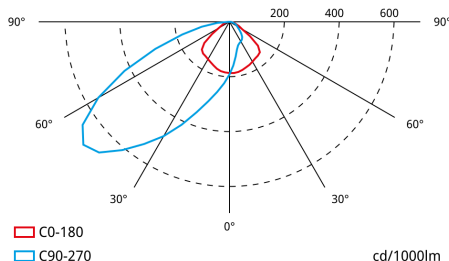

— Fotometrische richtlijn —