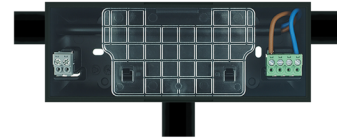

ALYA MAXI

IP42

IK04

EVO10

GARANTIE

5 ANS

EVO10
GARANTIE

10 ANS

— Installation —

Mur	Surface	✓
	Encastré	✗
Plafond	Surface	✓
	Encastré	✓