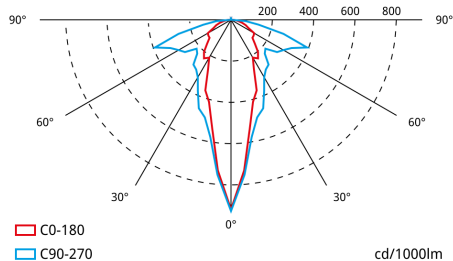

— Guide photométrique —