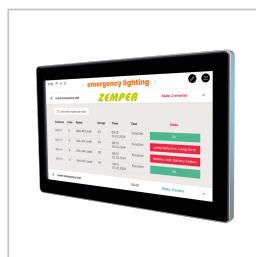

— Beschikbare kleuren —

Voor de zwarte versie voegt u "N" toe aan het einde van het onderdeelnummer.

— Accessoires —

CSZ003
SMARTZ CENTRAAL+ USV
CSZ002+SAI002

ZWEBDALI2
CENTRAL DALI2