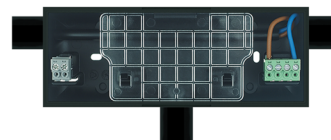

EXITALYA MAXI SURFACE

EXITALYA MAXI SURFACE

EVO10

IP42

IK04

GARANTIE

5 JAAR

EVO10
GARANTIE

10 JAAR

— Installatie —

Muur	Oppervlak	✓
	Verzonken	✗
Plafond	Oppervlak	✓
	Verzonken	✗

— Afmetingen (mm) —

— Specificatie —

 Lichaam: Polycarbonaat, Gerecycled Polycarbonaat

IP IP42

IK IK04