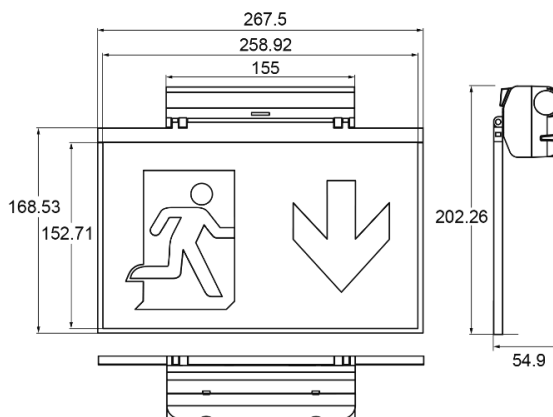

10 JAAR

— Installatie —

Muur	Oppervlak	✓
	Verzonken	✗
Plafond	Oppervlak	✓
	Verzonken	✗

— Afmetingen (mm) —

— Specificatie —

 Lichaam: Polycarbonaat, Gerecycled Polycarbonaat

IP IP42

IK IK04