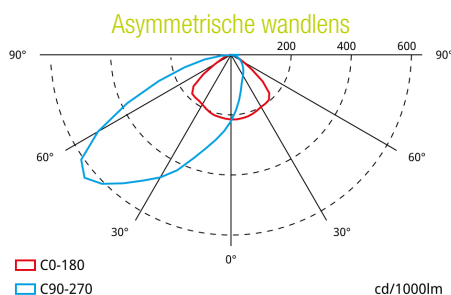

Fotometrische richtlijn

Accessoires