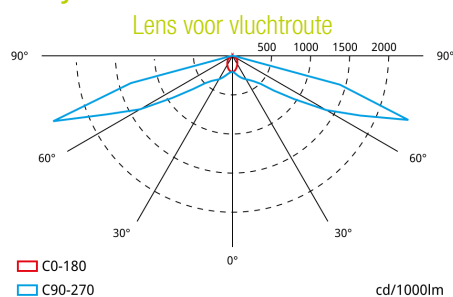

Fotometrische richtlijn

Accessoires