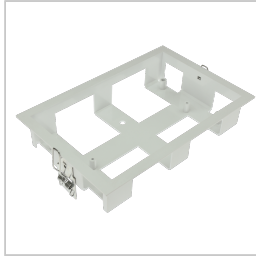

ABX1861

ACC. METHA. VER. SPAZIO TOLEDO
WIT - ZEEFDRIJK - OMHOOG-PIJL

SPAZIO TOLEDO

ABX1961

ACC. METHA. VER. SPAZIO TOLEDO
WIT - ZEEFDRIJK - OMLAAG-PIJL

AMT0061

ACC. VER. SPAZIO TOLEDO
WIT

CSZ003