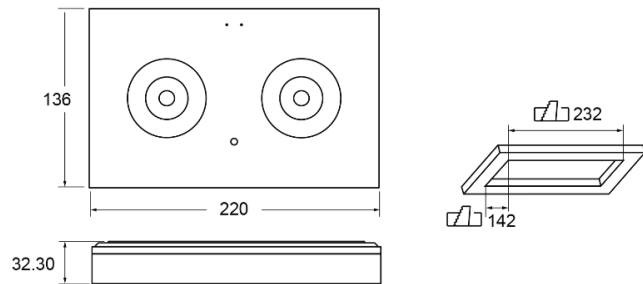

— Afmetingen (mm) —

— Specificatie —

Lichaam: Polycarbonaat

IP

IP40, IP42

IK

IK04

lm

— Beschikbare kleuren —

Voor de zwarte versie voegt u "N" toe aan het einde van het onderdeelnummer.

Afstandstabel

Berekend ter referentie LST3501LXP (500 lm)

h	a	b
2 m	8,4 m	18,5 m
2.5 m	9,8 m	22,0 m
3 m	11,1 m	25,0 m
4 m	13,3 m	30,5 m
5 m	15,1 m	35,1 m