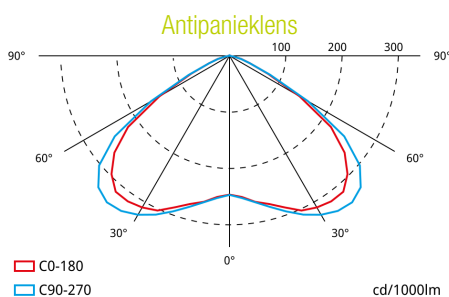

Fotometrische richtlijn

Accessoires