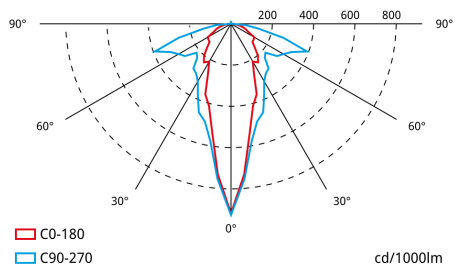

— Guide photométrique —