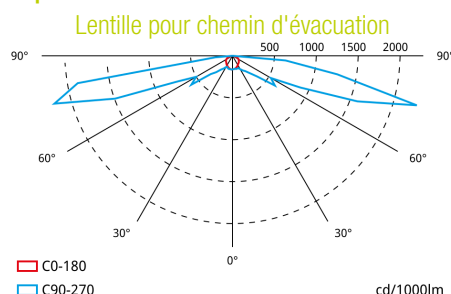

— Guide photométrique —

— Accessoires —