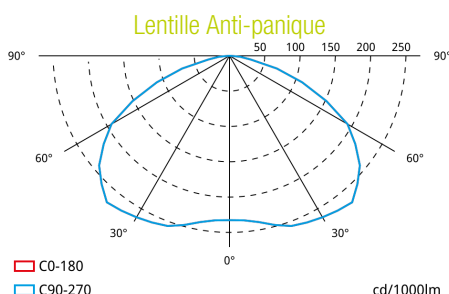

— Guide photométrique —

— Accessoires —