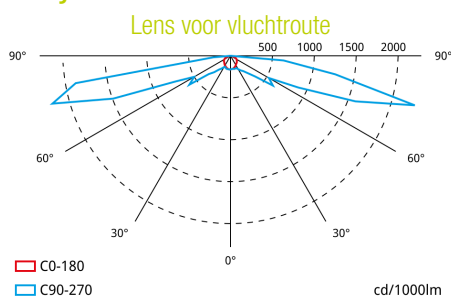

Fotometrische richtlijn

Accessoires