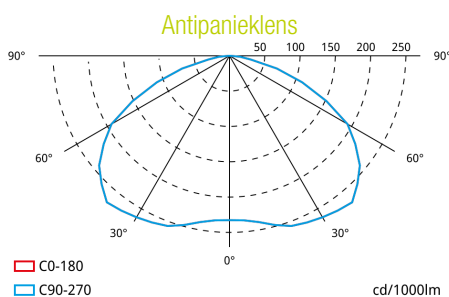

Fotometrische richtlijn

Accessoires