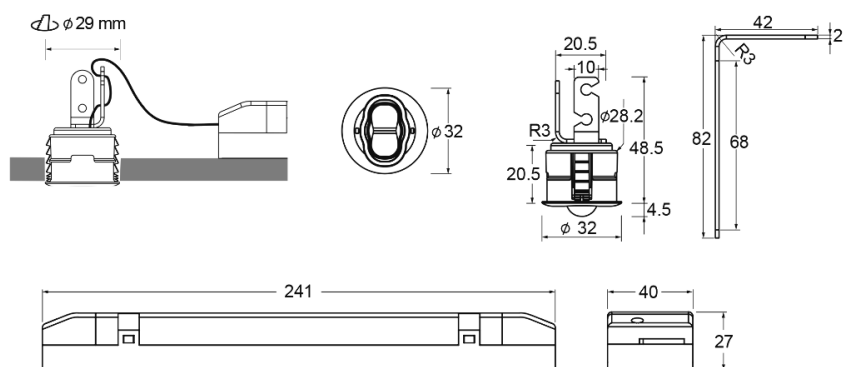

## — Afmetingen (mm) —

— Beschikbare kleuren —

Voor de zwarte versie voegt u "N" toe aan het einde van het onderdeelnummer.

— Afstandstabel —

Berekend ter referentie LML9251LX (280 lm)

h	a	b
2 m	9,2 m	23,0 m
2.5 m	10,0 m	25,2 m
3 m	10,5 m	27,0 m
4 m	5,4 m	30,0 m
5 m	4,0 m	24,9 m