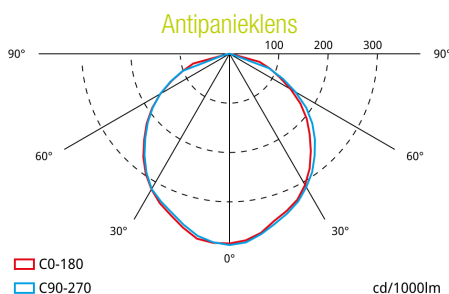

— Fotometrische richtlijn —