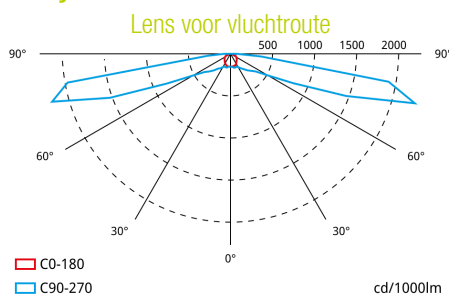

— Fotometrische richtlijn —