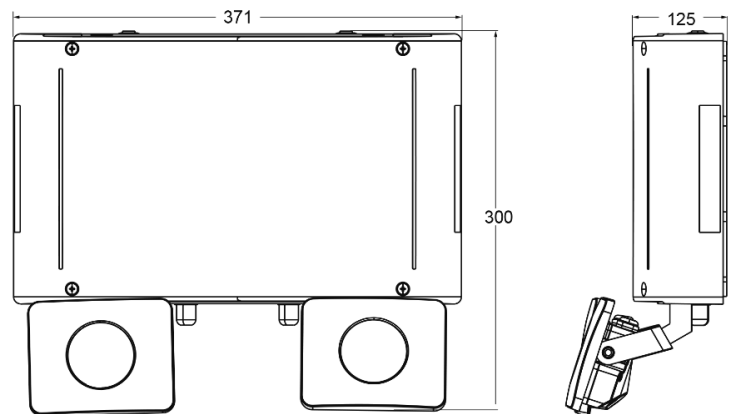

— Afmetingen (mm) —

— Specificatie —

- Lichaam: Polycarbonaat
- IP65
- IK07
- Noodverlichting uitgang: 1500 ~ 3300 lm
- Autonomie: 1 h, 3 h
  Batterij: LiFePO₄
- Oplaadtijd: 12 h, 24 h

- Levering: 230V~ 50Hz 3.0 Wmax, 230V 50Hz
- LED-temperatuur: 4000 K
- Gebruikstemperatuur: 0/40 °C, -20/25 °C
- Zelftest
- DALI2

— Technische naleving —

EN-303-446-1 EN-60598-1 EN-60598-2-22
EN-62034 EN-62386

— Certificaten —