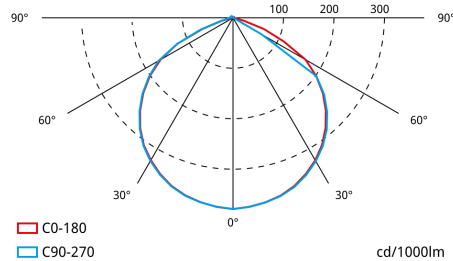

— Fotometrische richtlijn —