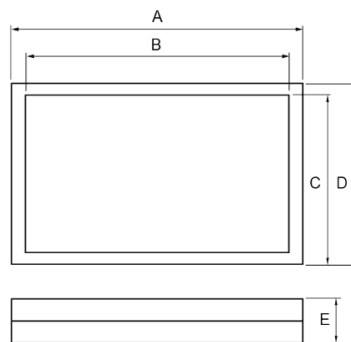

— Installation —

Mur	Surface	✓
	Encastré	✗
	Drapeau	✓
Plafond	Surface	✓
	Encastré	✗
	Suspendu	✓

— Dimensions (mm) —

Modelo	Dimensiones (mm)				
	A	B	C	D	E
ALI001LWP2	249,5	219,5	137,5	167,5	60
ALI002LWP2	530	480	271	321	80
ALI003LWP2	530	480	271	321	115
ALI004LWP2	249,5	219,5	137,5	167,5	111,5