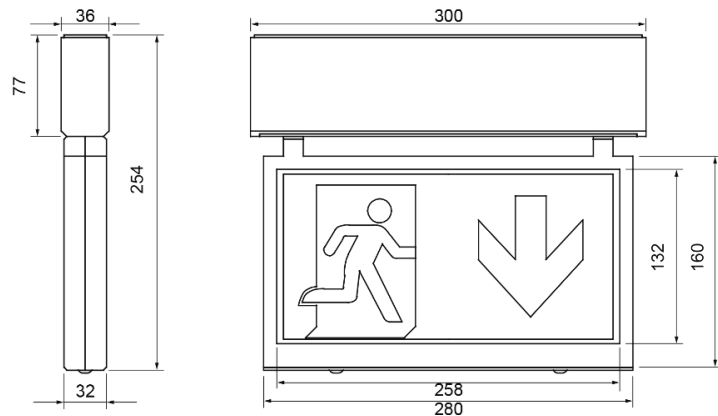

— Installatie —

Muur	Oppervlak	✓
	Verzonken	✗
	Wandvlag	✓
Plafond	Oppervlak	✓
	Verzonken	✗
	Opschorten	✓

— Afmetingen (mm) —

— Specificatie —

	Lichaam: Polycarbonaat
	IP42
	IK04
	Noodverlichting uitgang: 50 ~ 120 lm Permanente modus: 50 ~ 70 lm
	Autonomie: 1 h, 3 h, 8 h Batterij: LiFePO ₄
	Oplaadtijd: 12 h