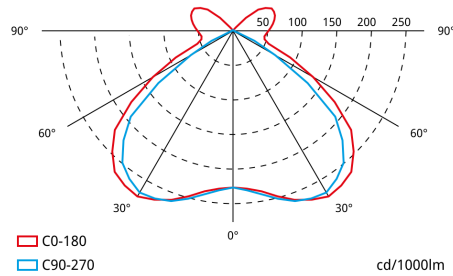

Fotometrische richtlijn

Accessoires