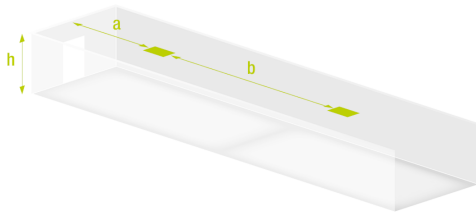

8

*P/NP: Permanent/Niet permanent. Met een derde aansluitklem die het mogelijk maakt om de Permanent-modus uit of in te schakelen in geval van aansluiting op de netvoeding.

— Beschikbare kleuren —

Voor de zwarte versie voegt u "N" toe aan het einde van het onderdeelnummer.

Afstandstabel

Berekend ter referentie LHS3120LXP (120 lm)

h	a	b
2 m	2,7 m	6,5 m
2.5 m	2,9 m	7,2 m
3 m	3,0 m	7,8 m
4 m	2,7 m	8,5 m
5 m	-	8,1 m

Afstandsgegevens berekend zonder reflecties en met een onderhoudsfactor van 0.9.